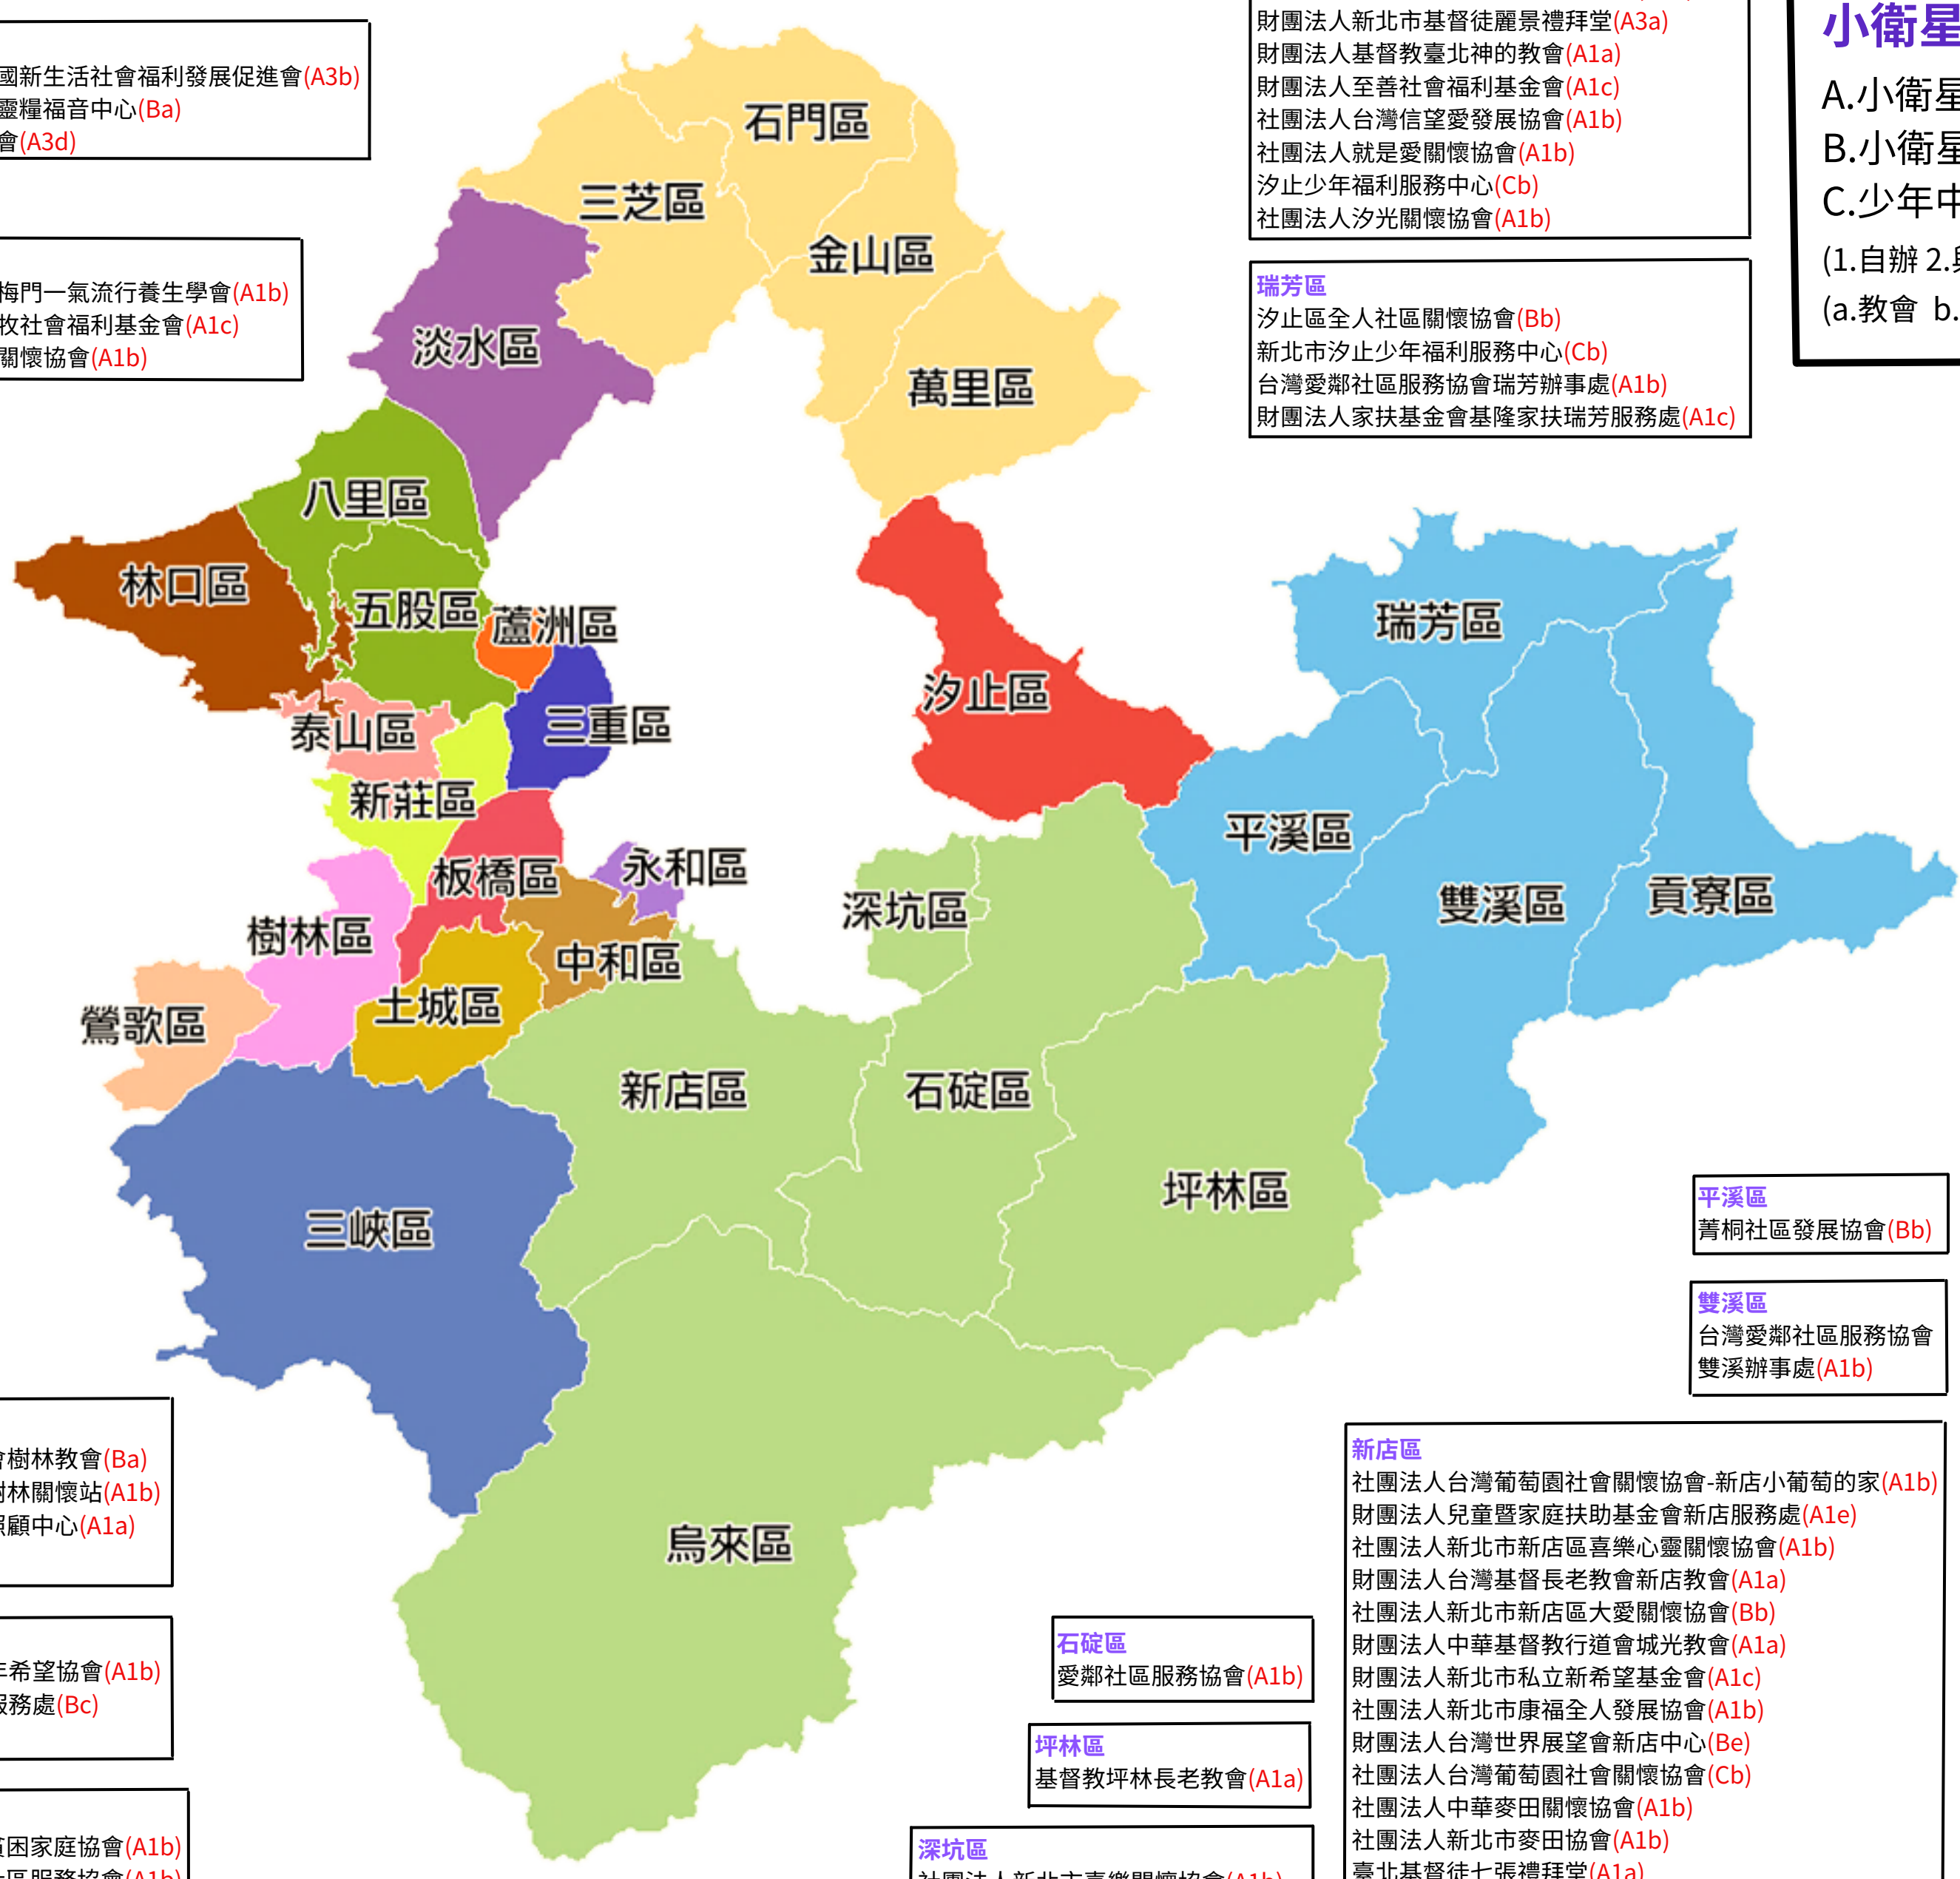

新北小衛星據點 113.01修

小衛星分類表 7大區

- A.小衛星課照類型
 - B.小衛星社區支持服務類型
 - C.少年中心及其他支援性類型
- (1.自辦 2.與學校合作 3.自辦+與學校合作)
- (a.教會 b.協會 c.基金會 d.社區發展協會 e.其他)

汐止區
財團法人家扶基金會基隆家扶汐止服務處(A1c)
社團法人新北市汐止心汐止情慈善協會(A1b)
財團法人天主教善牧社會福利基金會(A1c)
財團法人基督教中國佈道會高榮教會(A1a)
社團法人中華關懷身心促進發展協會(A1b)
財團法人新北市基督徒麗景禮拜堂(A3a)
財團法人基督教臺北神的教會(A1a)
財團法人至善社會福利基金會(A1c)
社團法人台灣信望愛發展協會(A1b)
社團法人就是愛關懷協會(A1b)
汐止少年福利服務中心(Cb)
社團法人汐光關懷協會(A1b)

瑞芳區
汐止區全人社區關懷協會(Bb)
新北市汐止少年福利服務中心(Cb)
台灣愛鄰社區服務協會瑞芳辦事處(A1b)
財團法人家扶基金會基隆家扶瑞芳服務處(A1c)

永和區
社團法人台灣少年權益與福利促進聯盟(Cb)
財團法人新北市台北基督徒永和禮拜堂(Ba)
財團法人台灣基督長老教會永光教會(A1a)
社團法人台灣米樂谷公益關懷協會(A1b)
社團法人中華雙和基督之家協會(A1b)
財團法人基督教永和佳音堂(Ba)
財團法人慈濟慈善基金會(A1c)
社團法人中華長照協會(A1b)
永和靈糧堂(Ba)